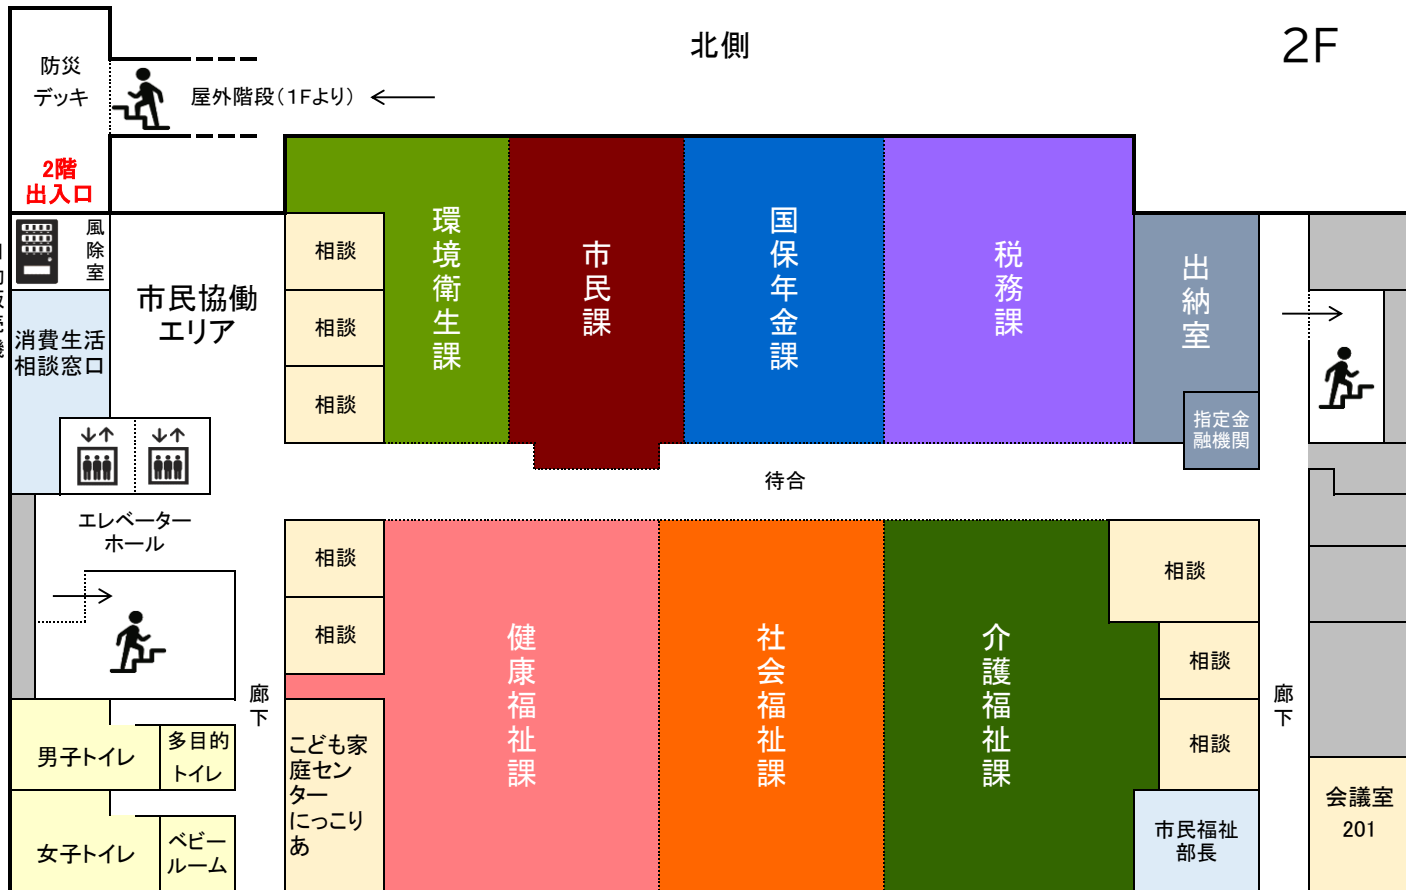

御坊市役所 庁舎内マップ

御坊市役所 庁舎内マップ

北側

3F

北側

4F

御坊市役所 庁舎内マップ

北側

5F

北側

6F・屋上