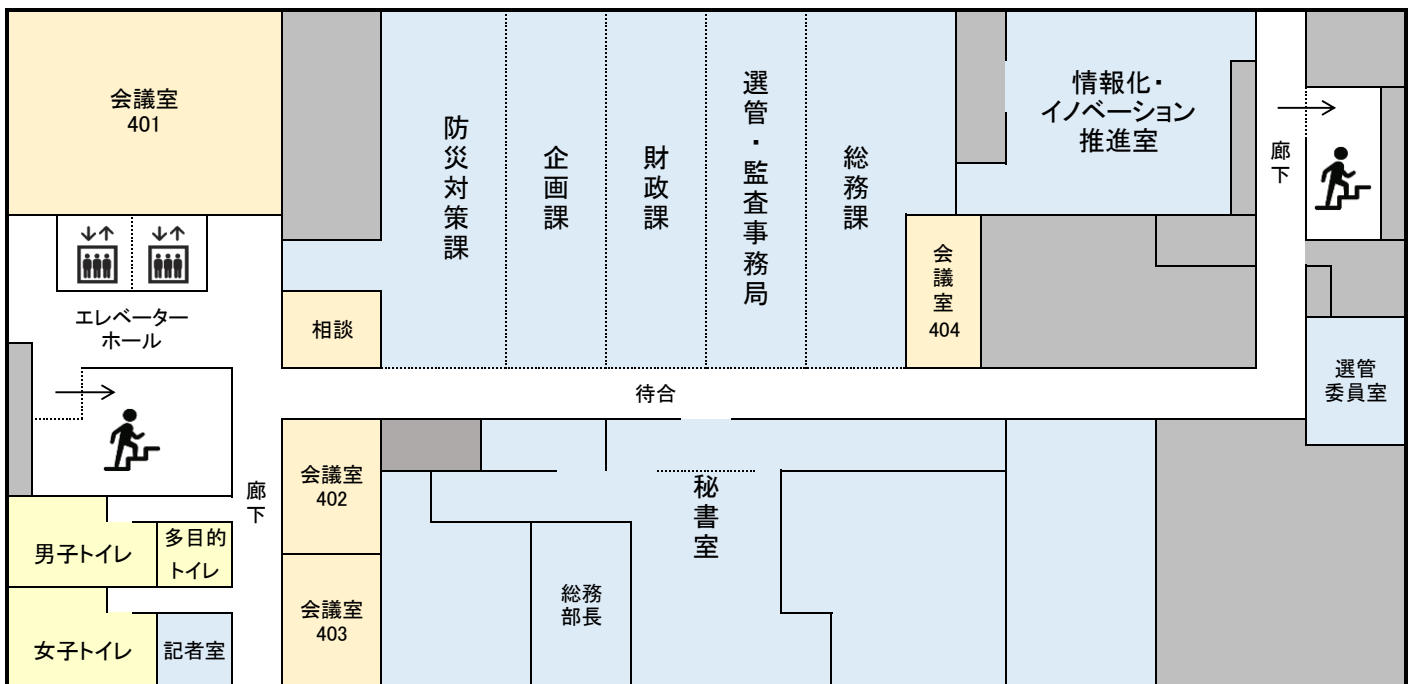

御坊市役所 庁舎内マップ

御坊市役所 庁舎内マップ

北側

3F

北側

4F

御坊市役所 庁舎内マップ

北側

5F

北側

6F・屋上