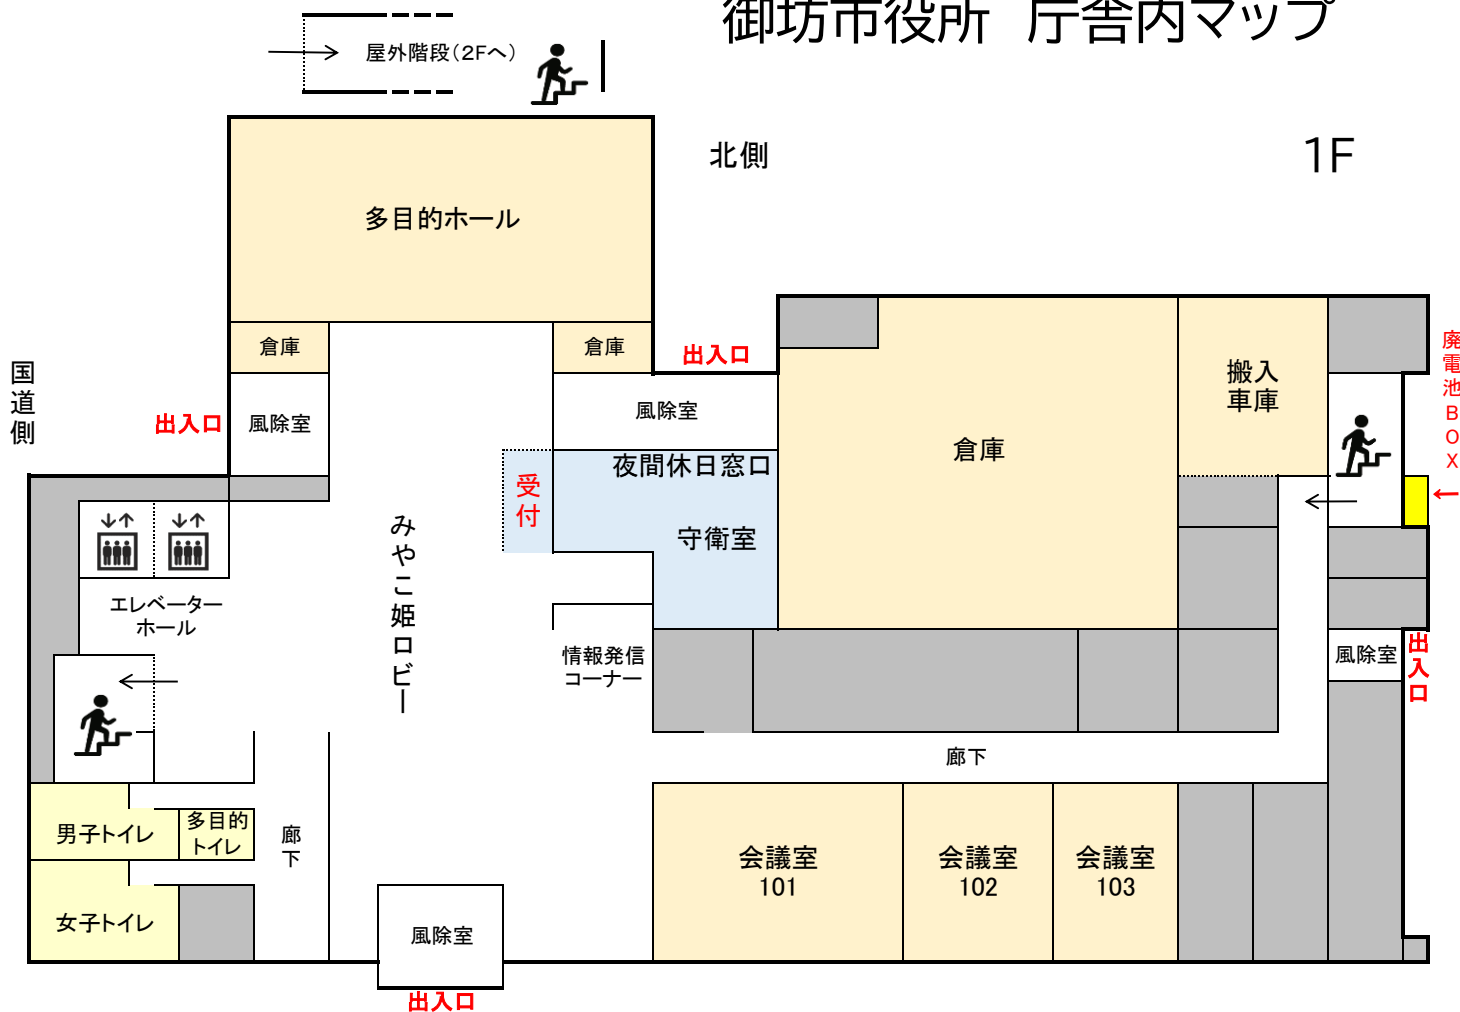

御坊市役所 庁舎内マップ

御坊市役所 庁舎内マップ

北側

3F

北側

4F

御坊市役所 庁舎内マップ

北側

5F

北側

6F・屋上