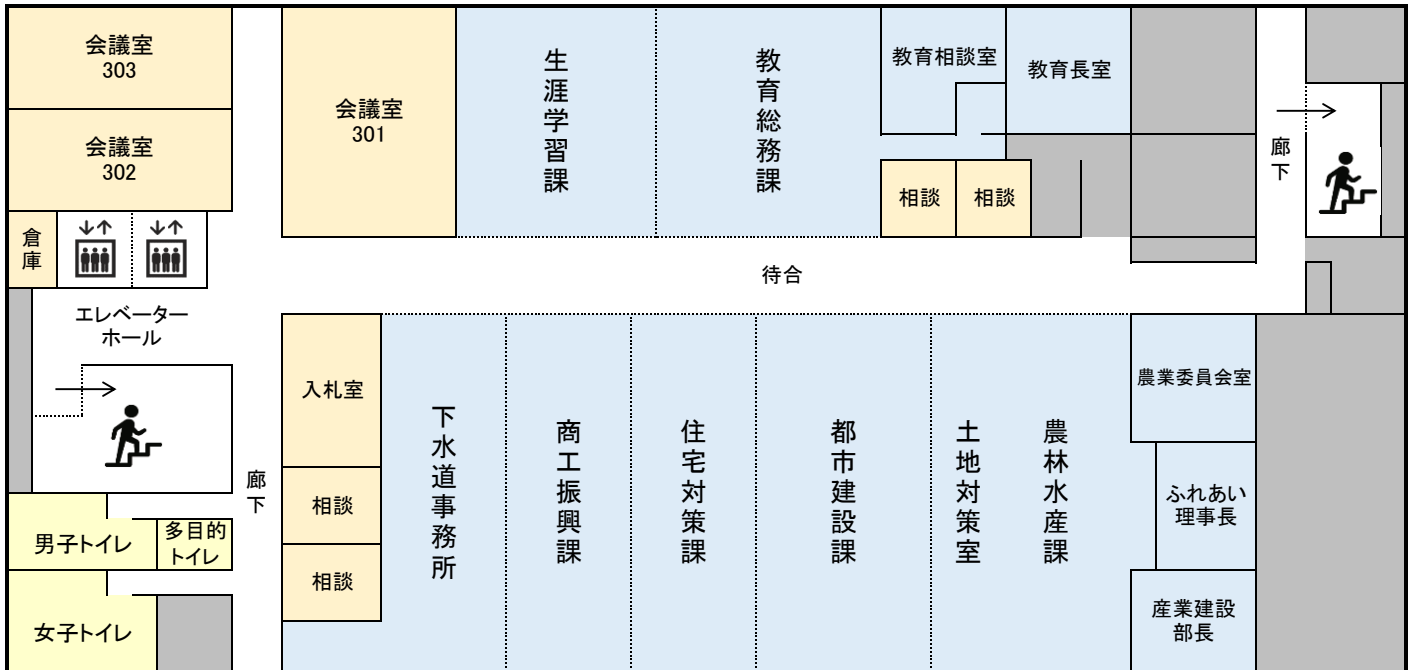

御坊市役所 庁舎内マップ

御坊市役所 庁舎内マップ

北側

3F

北側

4F

御坊市役所 庁舎内マップ

北側

5F

北側

6F・屋上