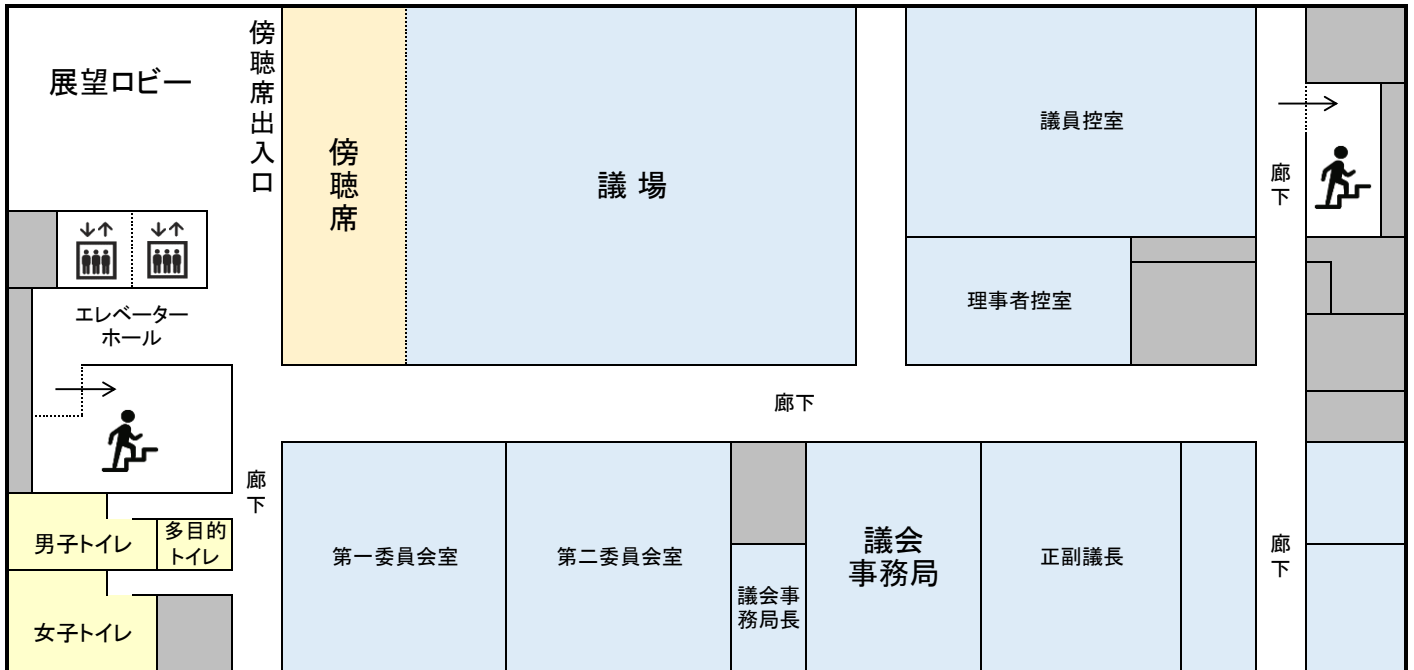

御坊市役所 庁舎内マップ

御坊市役所 庁舎内マップ

北側

3F

北側

4F

御坊市役所 庁舎内マップ

北側

5F

北側

6F・屋上