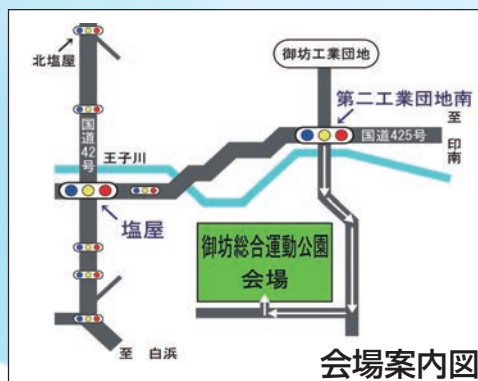

◆会場案内 ※駐車場は、会場内の東側「多目的グラウンド」にあります。